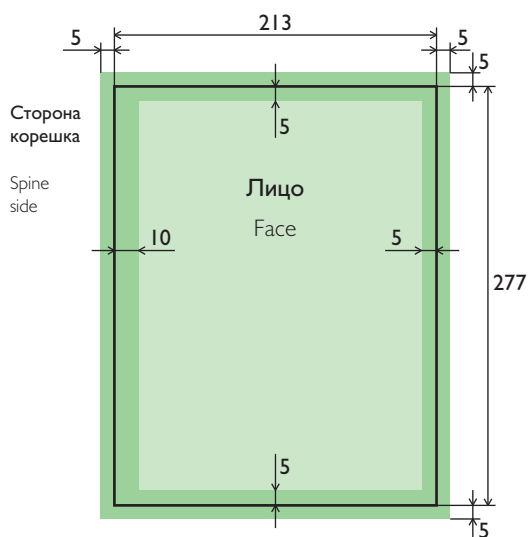

# Простая вклейка одной, двух или более страниц (для Tatler)

Simply insert of one, two, or more pages (for Tatler)

Одностраничная вклейка  
Single page insert

Двухстраничная вклейка  
Double pages insert

## Размеры одной страницы (лицо/оборот)

Size of one page (face/back)

Послеобрезной формат

After trim size

Вылет фоновой иллюстрации за обрез

Background picture with bleed

Область значимой информации (текст, логотип и т. д.)

Area for information (text, logotype etc.)

все размеры даны в миллиметрах (мм)  
all sizes are in millimeters (mm)