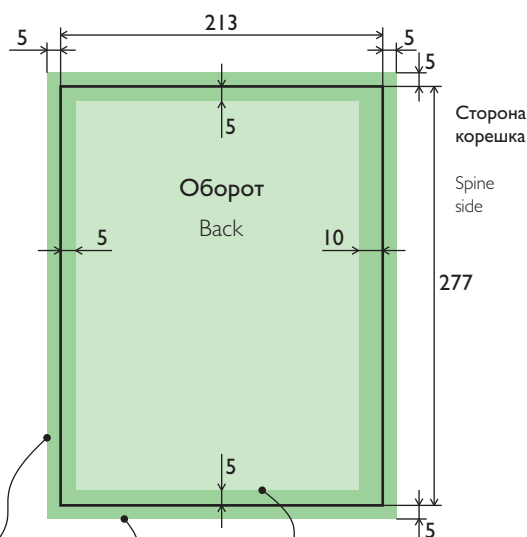

# Простая вклейка одной, двух или более страниц (для Tatler)

Simply insert of one, two, or more pages (for Tatler)

Одностраничная вклейка  
Single page insert

Двухстраничная вклейка  
Double pages insert

## Размеры одной страницы (лицо/оборот)

Size of one page (face/back)

Послеобрезной формат

After trim size

Вылет фоновой иллюстрации за обрез

Background picture with bleed

Область значимой информации (текст, логотип и т. д.)

Area for information (text, logotype etc.)

все размеры даны в миллиметрах (мм)  
all sizes are in millimeters (mm)