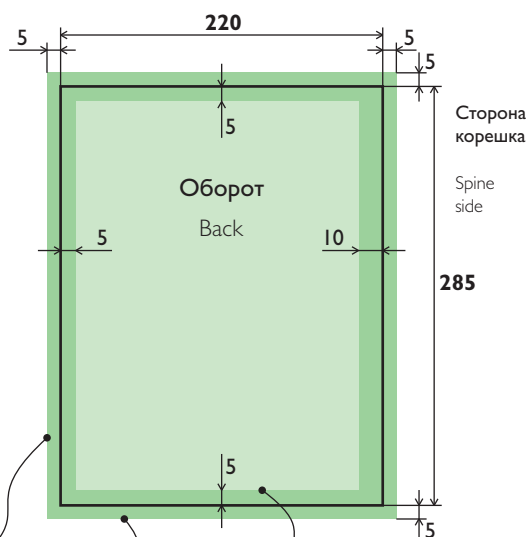

Простая вклейка одной, двух или более страниц (для Vogue)

Simply insert of one, two, or more pages (for Vogue)

Одностраничная вклейка
Single page insert

Двухстраничная вклейка
Double pages insert

Размеры одной страницы (лицо/оборот)

Size of one page (face/back)

Послеобрезной формат

After trim size

Вылет фоновой иллюстрации за обрез

Background picture with bleed

Область значимой информации (текст, логотип и т. д.)

Area for information (text, logotype etc.)

все размеры даны в миллиметрах (мм)
all sizes are in millimeters (mm)