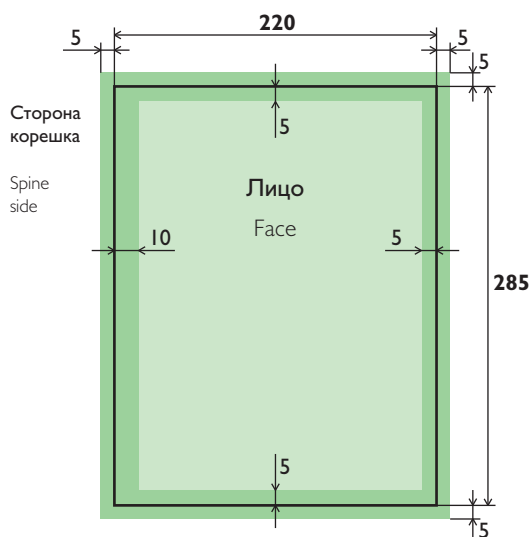

Простая вклейка одной, двух или более страниц (для Vogue)

Simply insert of one, two, or more pages (for Vogue)

Одностраничная вклейка
Single page insert

Двухстраничная вклейка
Double pages insert

Размеры одной страницы (лицо/оборот)

Size of one page (face/back)

Послеобрезной формат

After trim size

Вылет фоновой иллюстрации за обрез

Background picture with bleed

Область значимой информации (текст, логотип и т. д.)

Area for information (text, logotype etc.)

все размеры даны в миллиметрах (мм)
all sizes are in millimeters (mm)