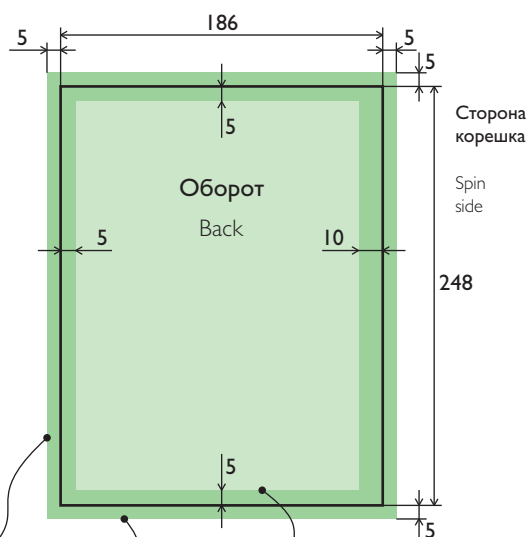

Простая вклейка одной, двух или более страниц (для Glamour)

Simply insert of one, two, or more pages (for Glamour)

Одностраничная вклейка

Single page insert

Двухстраничная вклейка

Double pages insert

Размеры одной страницы (лицо/оборот)

Size of one page (face/back)

Послеобрезной формат

After trim size

Вылет фоновой иллюстрации за обрез

Background picture with bleed

Область значимой информации (текст, логотип и т. д.)

Area for information (text, logotype etc.)

все размеры даны в миллиметрах (мм)

all sizes are in millimeters (mm)