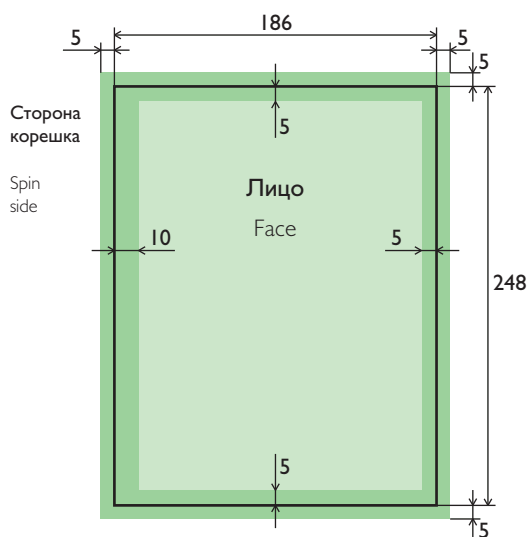

Простая вклейка одной, двух или более страниц (для Glamour)

Simply insert of one, two, or more pages (for Glamour)

Одностраничная вклейка

Single page insert

Двухстраничная вклейка

Double pages insert

Размеры одной страницы (лицо/оборот)

Size of one page (face/back)

Послеобрезной формат

After trim size

Вылет фоновой иллюстрации за обрез

Background picture with bleed

Область значимой информации (текст, логотип и т. д.)

Area for information (text, logotype etc.)

все размеры даны в миллиметрах (мм)

all sizes are in millimeters (mm)