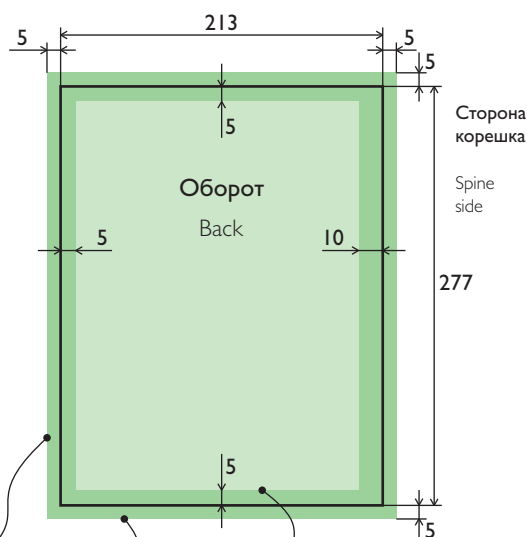

Простая вклейка одной, двух или более страниц (для GQ)

Simply insert of one, two, or more pages (for GQ)

Одностраничная вклейка

Single page insert

Двухстраничная вклейка

Double pages insert

Размеры одной страницы (лицо/оборот)

Size of one page (face/back)

Послеобрезной формат

After trim size

Вылет фоновой иллюстрации за обрез

Background picture with bleed

Область значимой информации (текст, логотип и т. д.)

Area for information (text, logotype etc.)

все размеры даны в миллиметрах (мм)
all sizes are in millimeters (mm)