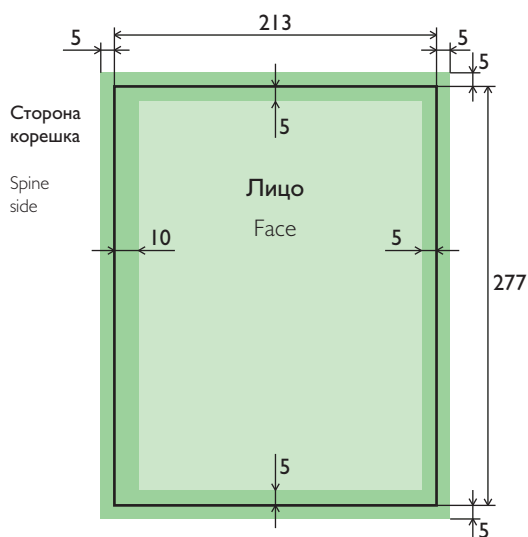

Простая вклейка одной, двух или более страниц (для GQ)

Simply insert of one, two, or more pages (for GQ)

Одностраничная вклейка

Single page insert

Двухстраничная вклейка

Double pages insert

Размеры одной страницы (лицо/оборот)

Size of one page (face/back)

Послеобрезной формат

After trim size

Вылет фоновой иллюстрации за обрез

Background picture with bleed

Область значимой информации (текст, логотип и т. д.)

Area for information (text, logotype etc.)

все размеры даны в миллиметрах (мм)
all sizes are in millimeters (mm)