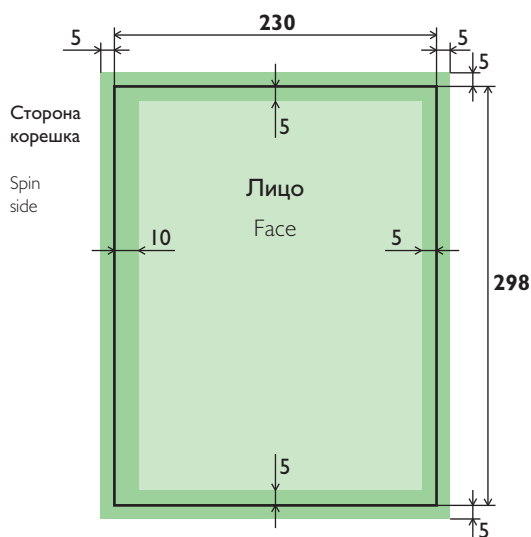

# Простая вклейка одной, двух или более страниц (для GQ Style)

Simply insert of one, two, or more pages (for GQ Style)

Одностраничная вклейка

Single page insert

Двухстраничная вклейка

Double pages insert

## Размеры одной страницы (лицо/оборот)

Size of one page (face/back)

Послеобрезной формат

After trim size

Вылет фоновой иллюстрации за обрез

Background picture with bleed

Область значимой информации (текст, логотип и т. д.)

Area for information (text, logotype etc.)

все размеры даны в миллиметрах (мм)

all sizes are in millimeters (mm)