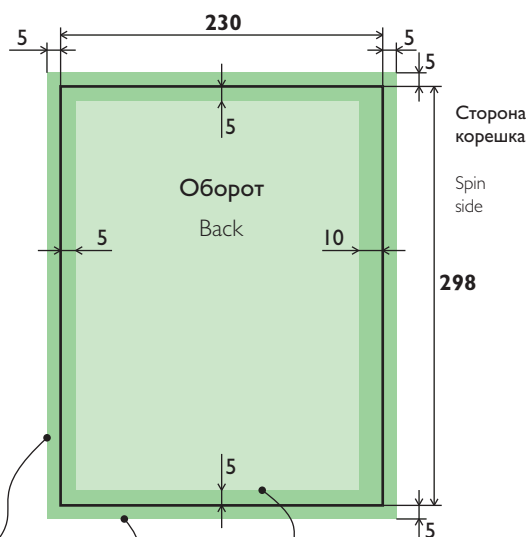

# Простая вклейка одной, двух или более страниц (для GQ Style)

Simply insert of one, two, or more pages (for GQ Style)

Одностраничная вклейка

Single page insert

Двухстраничная вклейка

Double pages insert

## Размеры одной страницы (лицо/оборот)

Size of one page (face/back)

Послеобрезной формат

After trim size

Вылет фоновой иллюстрации за обрез

Background picture with bleed

Область значимой информации (текст, логотип и т. д.)

Area for information (text, logotype etc.)

все размеры даны в миллиметрах (мм)

all sizes are in millimeters (mm)