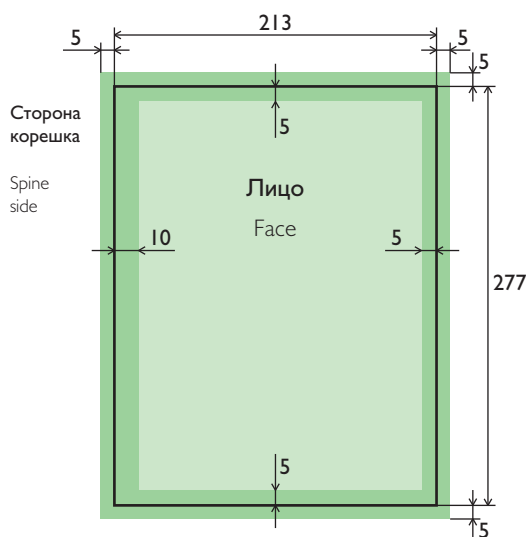

Простая вклейка одной, двух или более страниц (для AD)

Simply insert of one, two, or more pages (for AD)

Одностраничная вклейка
Single page insert

Двухстраничная вклейка
Double pages insert

Размеры одной страницы (лицо/оборот)

Size of one page (face/back)

Послеобрезной формат

After trim size

Вылет фоновой иллюстрации за обрез

Background picture with bleed

Область значимой информации (текст, логотип и т. д.)

Area for information (text, logotype etc.)

все размеры даны в миллиметрах (мм)
all sizes are in millimeters (mm)