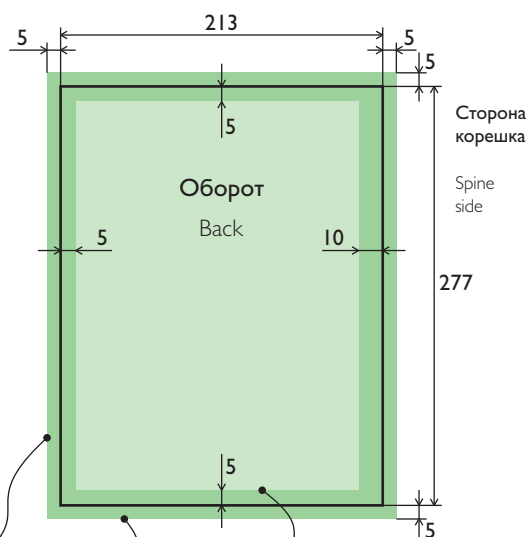

Простая вклейка одной, двух или более страниц (для AD)

Simply insert of one, two, or more pages (for AD)

Одностраничная вклейка
Single page insert

Двухстраничная вклейка
Double pages insert

Размеры одной страницы (лицо/оборот)

Size of one page (face/back)

Послеобрезной формат

After trim size

Вылет фоновой иллюстрации за обрез

Background picture with bleed

Область значимой информации (текст, логотип и т. д.)

Area for information (text, logotype etc.)

все размеры даны в миллиметрах (мм)
all sizes are in millimeters (mm)