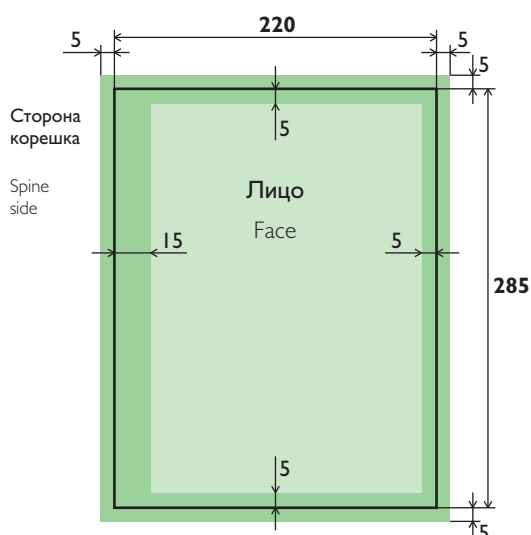

Одностраничная вклейка с перфорацией (для Vogue)

Single page insert with perforation (for Vogue)

Стандартно перфорация
делается в 10 мм от корешка

By default the perforation is
at 10 mm from the spine

Размеры страницы (лицо/оборот)

Size of page (face/back)

Послеобрезной
формат

After trim size

Вылет фоновой
иллюстрации
за обрез

Background
picture with bleed

Область значимой
информации
(текст, логотип и т. д.)

Area for information
(text, logotype etc.)

все размеры даны в миллиметрах (мм)

all sizes are in millimeters (mm)