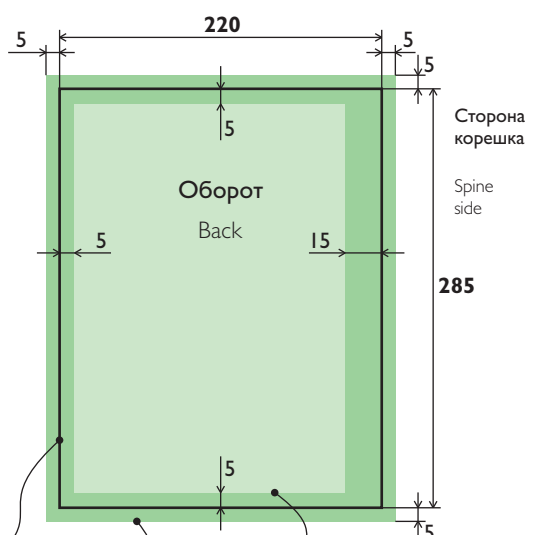

Одностраничная вклейка с перфорацией (для Vogue)

Single page insert with perforation (for Vogue)

Стандартно перфорация
делается в 10 мм от корешка

By default the perforation is
at 10 mm from the spine

Размеры страницы (лицо/оборот)

Size of page (face/back)

Послеобрезной
формат

After trim size

Вылет фоновой
иллюстрации
за обрез

Background
picture with bleed

Область значимой
информации
(текст, логотип и т. д.)

Area for information
(text, logotype etc.)

все размеры даны в миллиметрах (мм)

all sizes are in millimeters (mm)