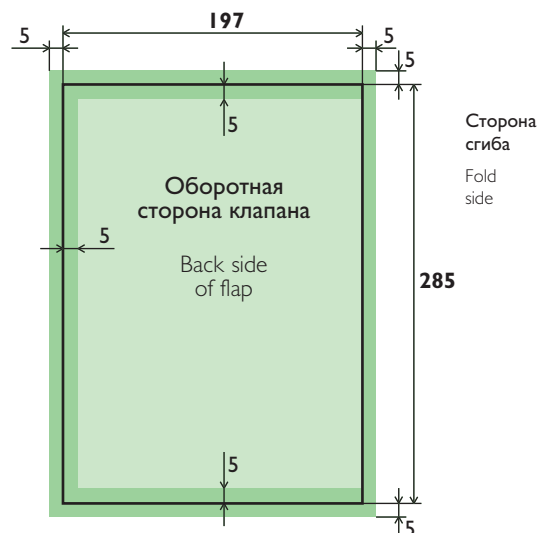

Обложка с клапаном (для Vogue)

Cover gatefold (for Vogue)

Для автоматического спуска полос и расстановки меток обреза и сгиба, пожалуйста, подготовьте макет, как 4 отдельные страницы.

For correct imposition and placing of the crop and fold marks, please, prepare the layout as 4 different pages.

все размеры даны в миллиметрах (мм)
all sizes are in millimeters (mm)

Послеобрезной формат

After trim size

Вылет фоновой иллюстрации за обрез

Background picture with bleed

Область значимой информации (текст, логотип и т. д.)