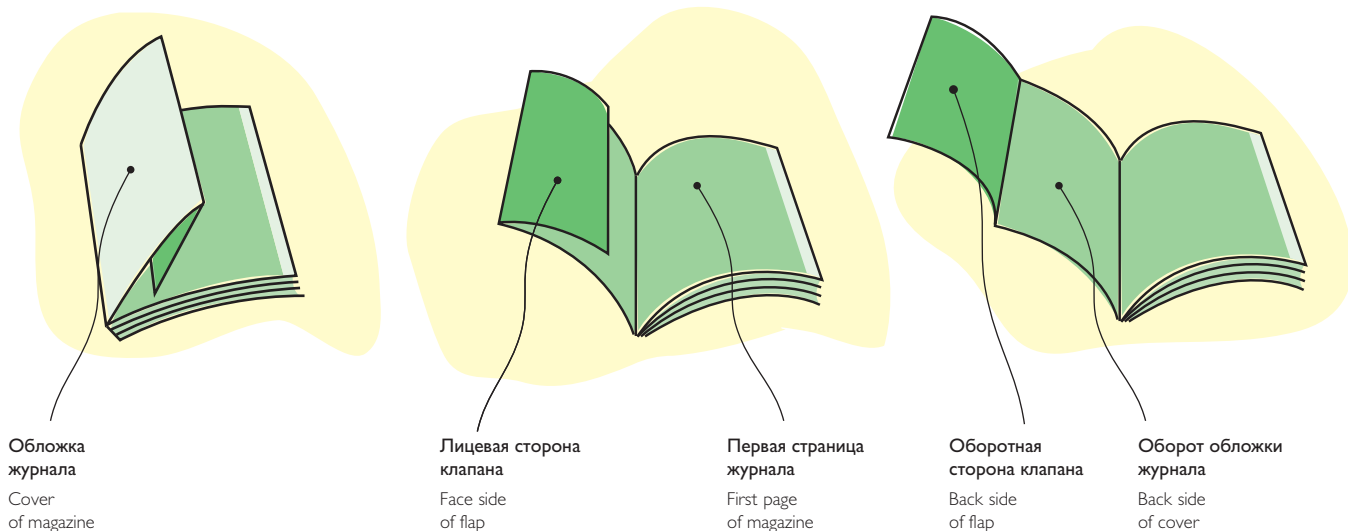

Обложка с клапаном (для Vogue)

Cover gatefold (for Vogue)

Для автоматического спуска полос и расстановки меток обреза и сгиба, пожалуйста, подготовьте макет, как 4 отдельные страницы.

For correct imposition and placing of the crop and fold marks, please, prepare the layout as 4 different pages.

все размеры даны в миллиметрах (мм)
all sizes are in millimeters (mm)

Послеобрезной формат

After trim size

Вылет фоновой иллюстрации за обрез

Background picture with bleed

Область значимой информации (текст, логотип и т. д.)