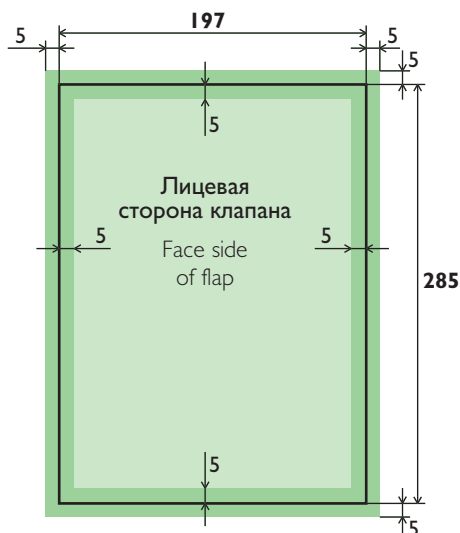

Обложка с клапаном (для Vogue)

Cover gatefold (for Vogue)

Для автоматического спуска полос и расстановки меток обреза и сгиба, пожалуйста, подготовьте макет, как 4 отдельные страницы.

For correct imposition and placing of the crop and fold marks, please, prepare the layout as 4 different pages.

все размеры даны в миллиметрах (мм)
all sizes are in millimeters (mm)

Послеобрезной формат

After trim size

Вылет фоновой иллюстрации за обрез

Background picture with bleed

Область значимой информации (текст, логотип и т. д.)