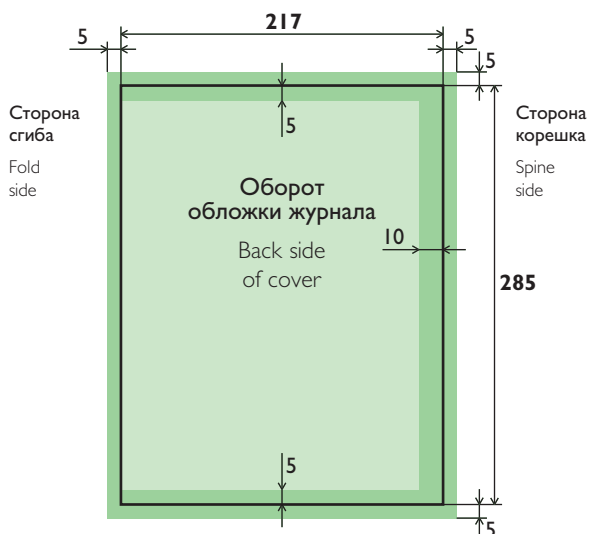

Обложка с клапаном (для Vogue)

Cover gatefold (for Vogue)

Для автоматического спуска полос и расстановки меток обреза и сгиба, пожалуйста, подготовьте макет, как 4 отдельные страницы.

For correct imposition and placing of the crop and fold marks, please, prepare the layout as 4 different pages.

все размеры даны в миллиметрах (мм)
all sizes are in millimeters (mm)

Послеобрезной формат

After trim size

Вылет фоновой иллюстрации за обрез

Background picture with bleed

Область значимой информации (текст, логотип и т. д.)