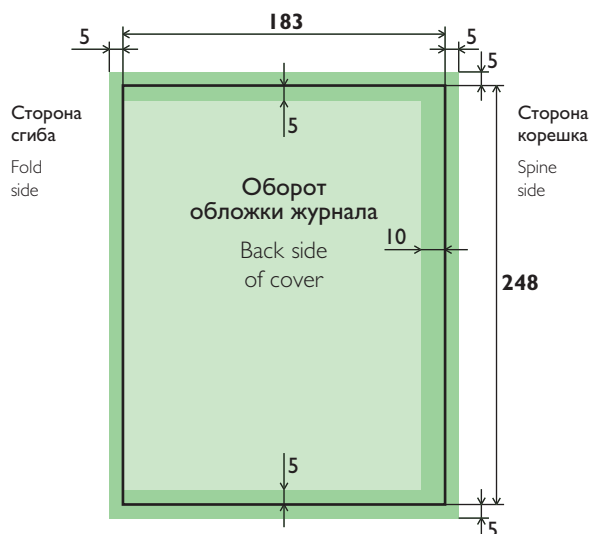

Обложка с клапаном (для Glamour)

Cover gatefold (for Glamour)

Для автоматическогопуска полос и расстановки меток обреза и сгиба, пожалуйста, подготовте макет, как 4 отдельные страницы.

For correct imposition and placing of the crop and fold marks, please, prepare the layout as 4 different pages.

все размеры даны в миллиметрах (мм)
all sizes are in millimeters (mm)

Послеобрезной формат
After trim size

Вылет фоновой иллюстрации за обрез
Background picture with bleed

Область значимой информации (текст, логотип и т. д.)
Area for information (text, logotype etc.)