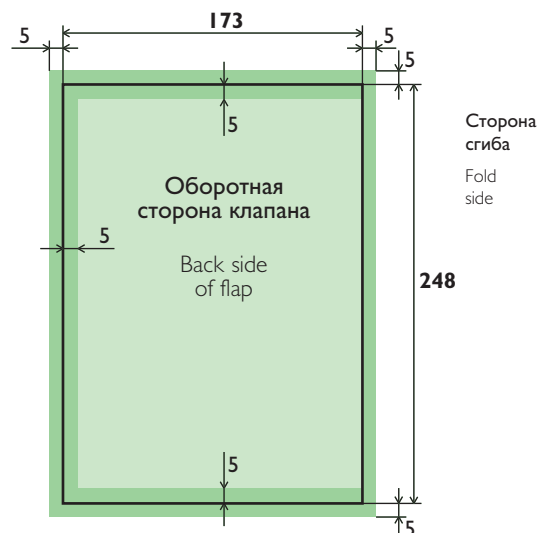

Обложка с клапаном (для Glamour)

Cover gatefold (for Glamour)

Для автоматическогопуска полос и расстановки меток обреза и сгиба, пожалуйста, подготовте макет, как 4 отдельные страницы.

For correct imposition and placing of the crop and fold marks, please, prepare the layout as 4 different pages.

все размеры даны в миллиметрах (мм)
all sizes are in millimeters (mm)

Послеобрезной формат
After trim size

Вылет фоновой иллюстрации за обрез
Background picture with bleed

Область значимой информации (текст, логотип и т. д.)
Area for information (text, logotype etc.)