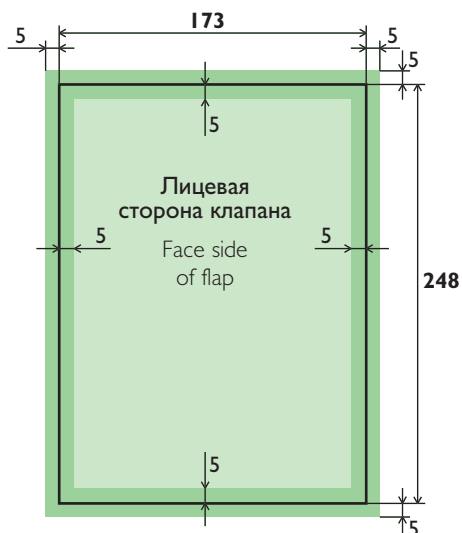

Обложка с клапаном (для Glamour)

Cover gatefold (for Glamour)

Для автоматическогопуска полос и расстановки меток обреза и сгиба, пожалуйста, подготовте макет, как 4 отдельные страницы.

For correct imposition and placing of the crop and fold marks, please, prepare the layout as 4 different pages.

все размеры даны в миллиметрах (мм)
all sizes are in millimeters (mm)

Послеобрезной формат
After trim size

Вылет фоновой иллюстрации за обрез
Background picture with bleed

Область значимой информации (текст, логотип и т. д.)
Area for information (text, logotype etc.)