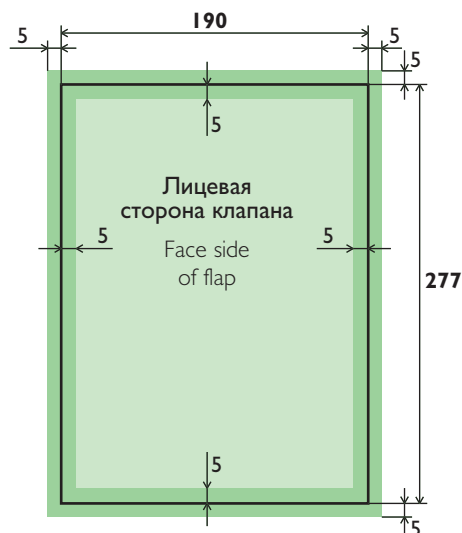

# Обложка с клапаном (для GQ)

## Cover gatefold (for GQ)

Для автоматического спуска полос и расстановки меток обреза и сгиба, пожалуйста, подготовьте макет, как 4 отдельные страницы.

For correct imposition and placing of the crop and fold marks, please, prepare the layout as 4 different pages.

все размеры даны в миллиметрах (мм)  
all sizes are in millimeters (mm)

Послеобрезной формат  
After trim size

Вылет фоновой иллюстрации за обрез  
Background picture with bleed

Область значимой информации (текст, логотип и т. д.)  
Area for information (text, logotype etc.)