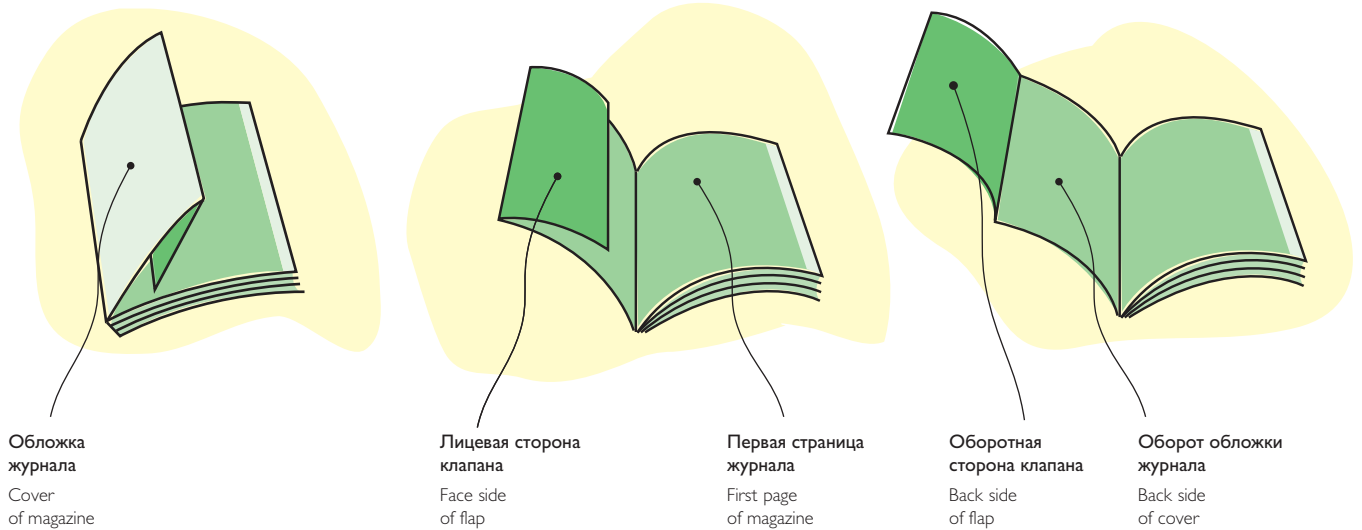

# Обложка с клапаном (для GQ)

## Cover gatefold (for GQ)

Для автоматического спуска полос и расстановки меток обреза и сгиба, пожалуйста, подготовьте макет, как 4 отдельные страницы.

For correct imposition and placing of the crop and fold marks, please, prepare the layout as 4 different pages.