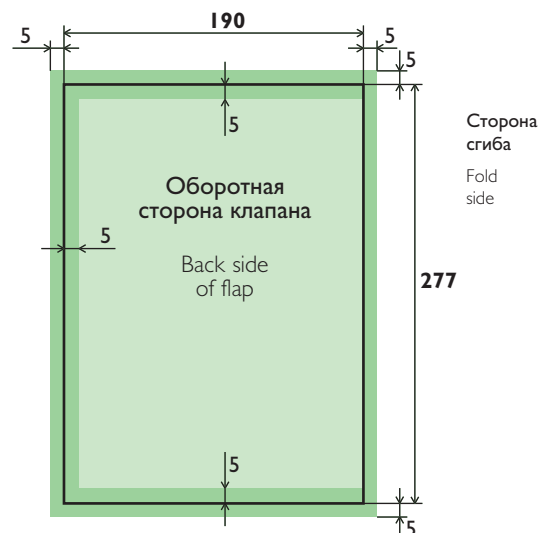

# Обложка с клапаном (для GQ)

## Cover gatefold (for GQ)

Для автоматического спуска полос и расстановки меток обреза и сгиба, пожалуйста, подготовьте макет, как 4 отдельные страницы.

For correct imposition and placing of the crop and fold marks, please, prepare the layout as 4 different pages.

все размеры даны в миллиметрах (мм)  
all sizes are in millimeters (mm)

Послеобрезной формат  
After trim size

Вылет фоновой иллюстрации за обрез  
Background picture with bleed

Область значимой информации (текст, логотип и т. д.)  
Area for information (text, logotype etc.)