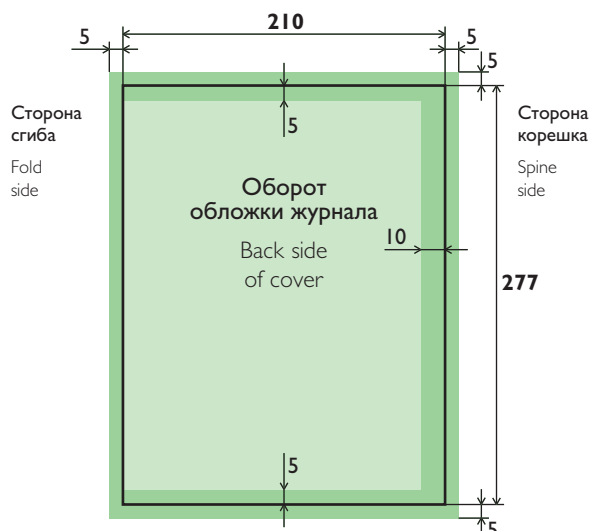

# Обложка с клапаном (для GQ)

## Cover gatefold (for GQ)

Для автоматического спуска полос и расстановки меток обреза и сгиба, пожалуйста, подготовьте макет, как 4 отдельные страницы.

For correct imposition and placing of the crop and fold marks, please, prepare the layout as 4 different pages.

все размеры даны в миллиметрах (мм)  
all sizes are in millimeters (mm)

Послеобрезной формат  
After trim size

Вылет фоновой иллюстрации за обрез  
Background picture with bleed

Область значимой информации (текст, логотип и т. д.)  
Area for information (text, logotype etc.)