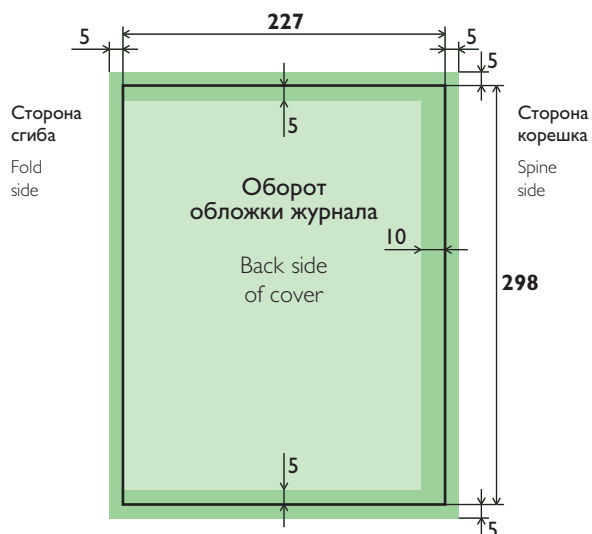

Обложка с клапаном (для GQ Style)

Cover gatefold (for GQ Style)

Для автоматическогопуска полос и расстановки меток обрез и сгиба, пожалуйста, подготовте макет, как 4 отдельные страницы.

For correct imposition and placing of the crop and fold marks, please, prepare the layout as 4 different pages.

все размеры даны в миллиметрах (мм)
all sizes are in millimeters (mm)