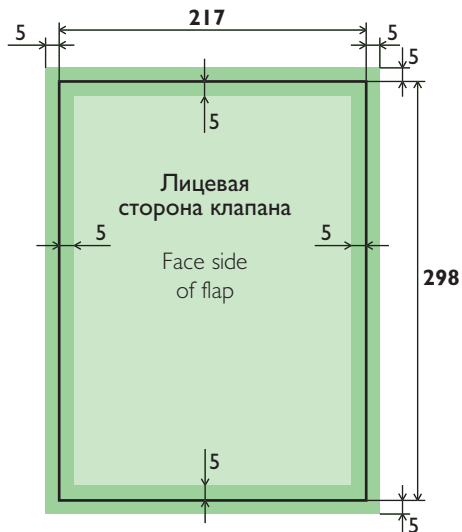

Обложка с клапаном (для GQ Style)

Cover gatefold (for GQ Style)

Для автоматическогопуска полос и расстановки меток обрез и сгиба, пожалуйста, подготовте макет, как 4 отдельные страницы.

For correct imposition and placing of the crop and fold marks, please, prepare the layout as 4 different pages.

все размеры даны в миллиметрах (мм)
all sizes are in millimeters (mm)