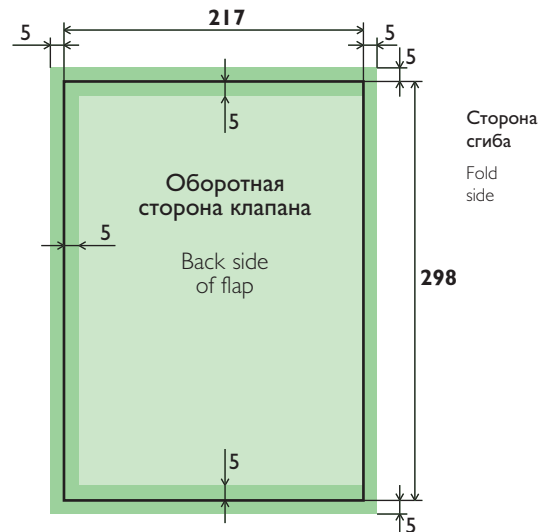

Обложка с клапаном (для GQ Style)

Cover gatefold (for GQ Style)

Для автоматическогопуска полос и расстановки меток обрез и сгиба, пожалуйста, подготовте макет, как 4 отдельные страницы.

For correct imposition and placing of the crop and fold marks, please, prepare the layout as 4 different pages.

все размеры даны в миллиметрах (мм)
all sizes are in millimeters (mm)