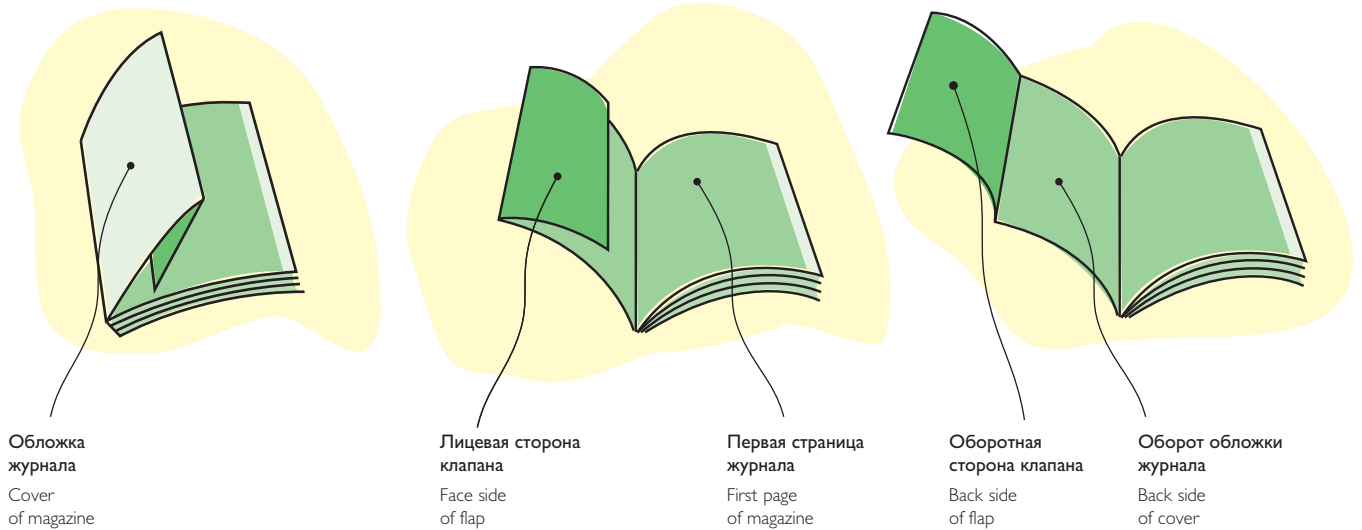

Обложка с клапаном (для GQ Style)

Cover gatefold (for GQ Style)

Для автоматическогопуска полос и расстановки меток обрез и сгиба, пожалуйста, подготовте макет, как 4 отдельные страницы.

For correct imposition and placing of the crop and fold marks, please, prepare the layout as 4 different pages.